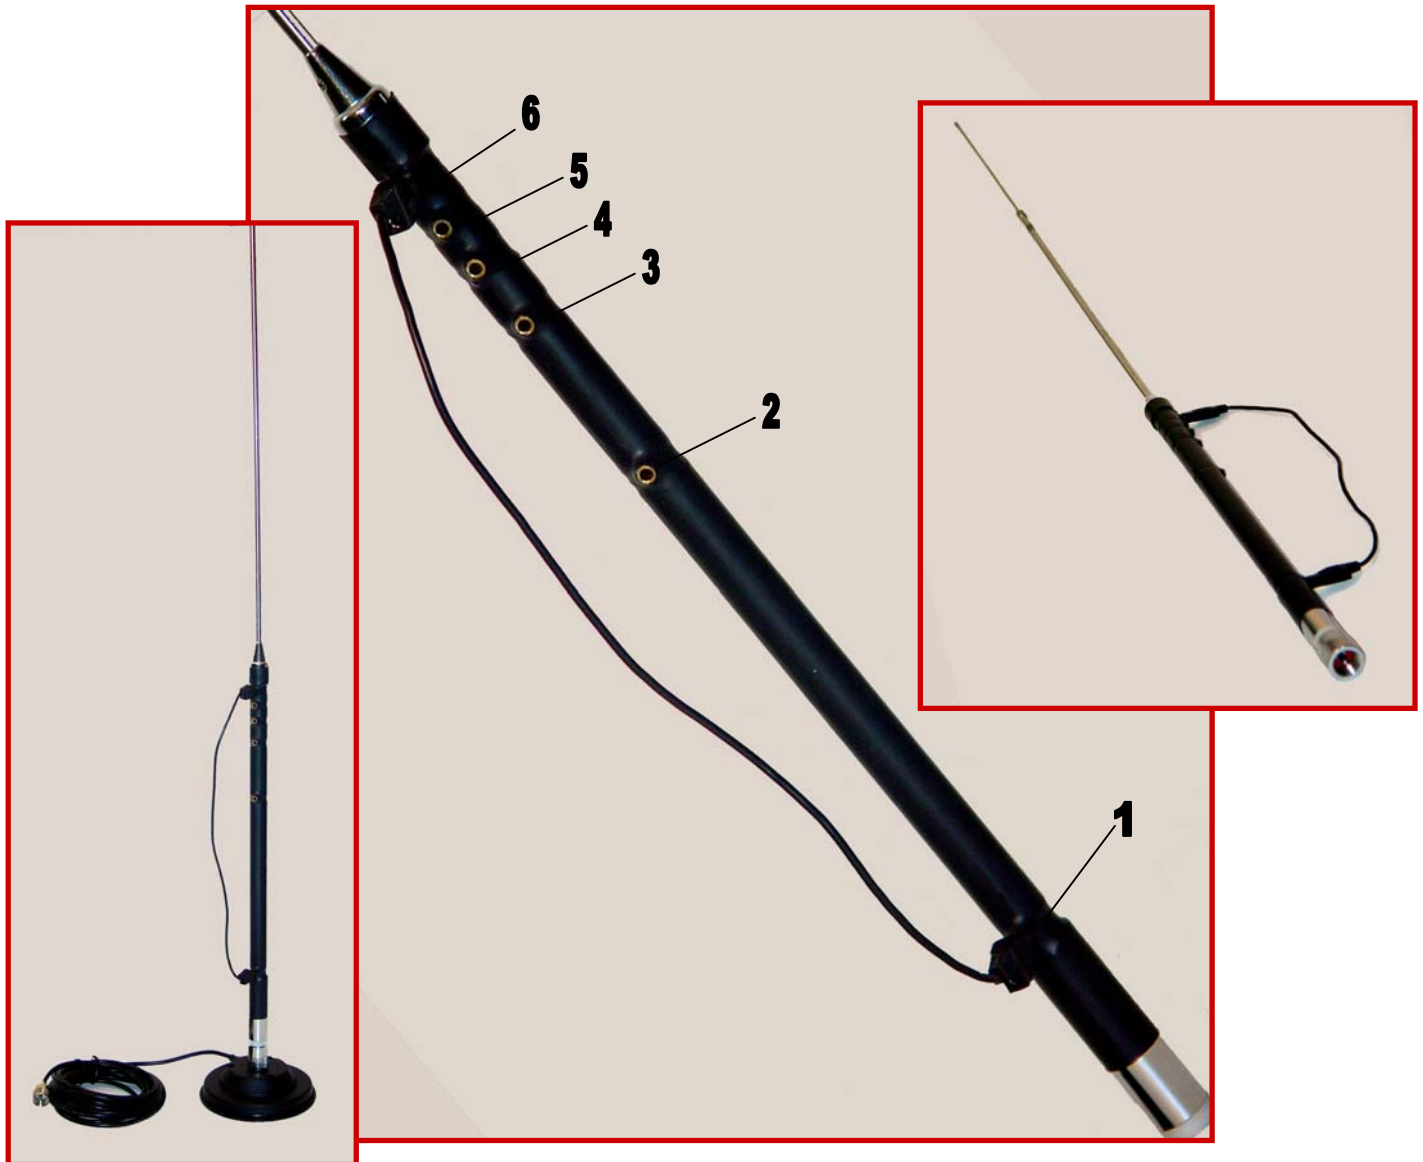

Antena HF móvil 10-80 mts. modelo OUTBACK-1899

HF mobile antenna 10-80 mts. model OUTBACK-1899

-Potencia
-Conector

Power:
Connector:

120 W
PL

Conexiones / Connections	-Centro de banda / Center band	R.O.E. / S.W.R.	Altura de ajuste a centro banda / Center band height adjustment
80 mts. Sin conectar / NC	3.56 Mhz	1.6	124.46 cm.
40 mts. N°1 conectado al / to N°2	7.05 Mhz	2.0	129.54 cm.
20 mts. N°2 conectado al / to N°3	14.20 Mhz	1.26	111.76 cm.
15 mts. N°3 conectado al / to N°4	21.10 Mhz	1.30	113.03 cm.
10 mts. N°4 conectado al / to N°5	29.00 Mhz	1.06	124.46 cm.

Con el N°1 conectado al N°6 dispondremos de 5/8 en la banda de 2 mts. con ajuste a 114.3 cm. y de 5/8 en banda aerea 118/136 Mhz ajustando a 127 cm. de alto.

With Nr.1 connected to Nr.6 will also make 5/8 wave on 2 mtr. with 114.3 cm height adjustment and airband 118 / 136 Mhz with 127 cm. height adjustment.